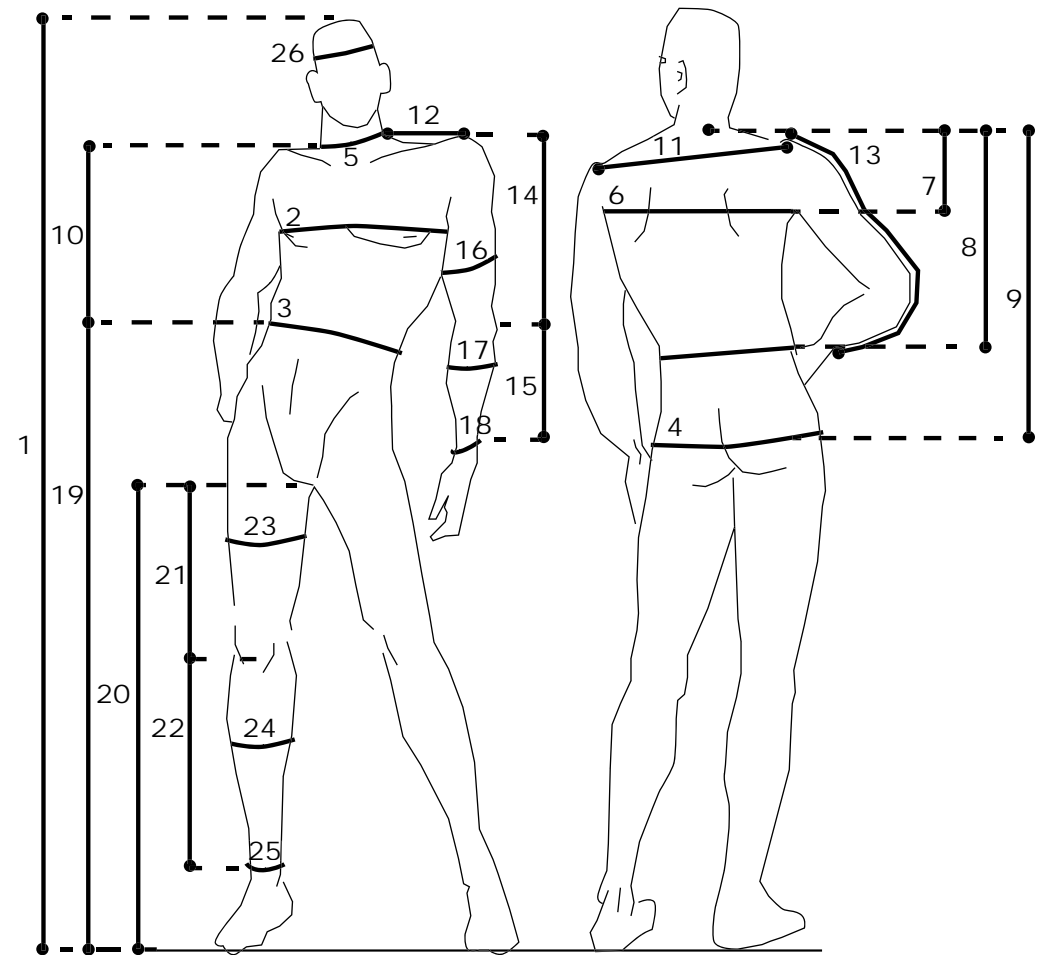

No.	Measurement/Maße	cm/m	inch/ foot
1.	Overall Height / Körperhöhe	172	
2.	Chest Circ. (Inhale) / Brustumfang	100	
3.	Waist Circ. (Inhale) / Taillenumfang	88	
4.	Hip Circ. / Gesäßumfang	99	
5.	Neck Circ. / Halsumfang	41	
6.	Back Width / Rückenbreite	48	
7.	Back Length / Rückenlänge	20	
8.	Collar Line to Waist / Rückenlänge	47	
9.	Neck to Hip / Hüfttiefe	61	
10.	Shoulder to Waist / Vorderlänge	46	
11.	Shoulder Width / Schulterbreite	46	
12.	Shoulder Length / Schulterlänge	15	
13.	Sleeve / Ärmellänge	62	
14.	Elbow to Shoulder / Ellbogen bis Schulter	36	
15.	Wrist to Elbow / Ellbogen bis Handgelenk	26	
16.	Bicep Circ. (Flexed) / Oberarmumfang	36	
17.	Forearm Circ. / Unterarmumfang	30	
18.	Wrist Circ. / Handgelenkumfang	18	
19.	Waist Hight / Seitenlänge	144	
20.	Inside Leg / Innenbein	75	
21.	Knee to Groin / Schritt bis Knie	28	
22.	Knee to Ankle / Knie bis Fußgelenk	41	
23.	Thigh Circ. / Oberschenkelumfang	47	
24.	Calf Circ. / Wadenumfang	41	
25.	Ankle Circ./ Fußgelenkumfang	27	
26.	Forehead Circ. / Kopfumfang	58	
	Shoe Size / Schuhgröße	43	
	Glove Size / Handschuhgröße	9	
	Helmet Size / Helmgröße (S/M/L)	M	
	Weight / Gewicht	72	
	Specials / Besonderheiten		

Name: Toni Varvasoudis

Birthyear/Geburtsjahr: 1976

Confection/Konfektionsgröße: 48

Shirt Size/Hemdgröße:

Pants Size/Hosengröße:

Go to page 2 for head measurements