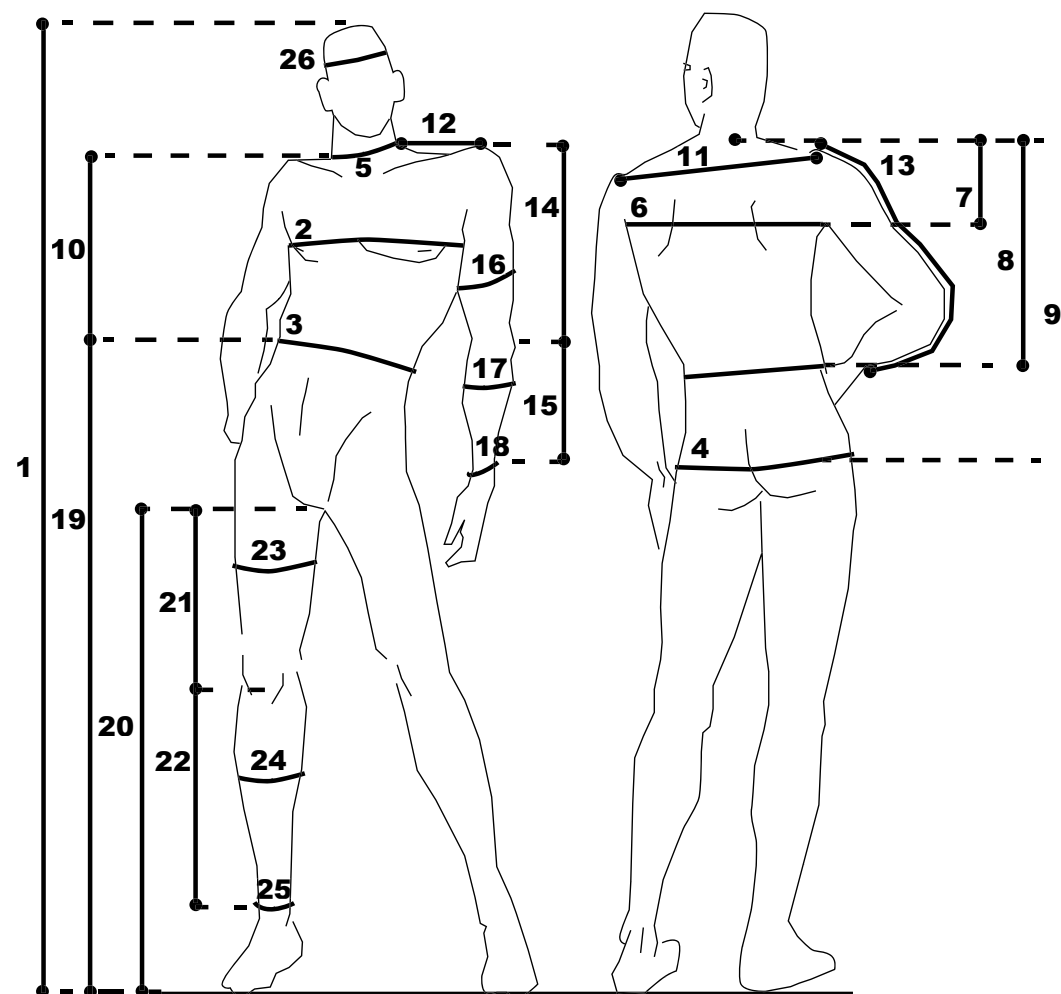

Name: Uwe Mannhart

Birthyear/Geburtsjahr: 1975

Confection/Konfektionsgröße: 48

Shirt Size/Hemdgröße: M

Pants Size/Hosengröße: 32/30

Go to page 2 for head measurements

No.	Measurement head / Maße für Perücke	cm/m	inch/foot
1.	Head Size / Kopfumfang	57	22.4
2.	Forehead to Neck / Stirn zu Nacken	35	13.8
3.	Ear to Ear over top of the Head / Ohr zu Ohr ü. Oberkopf	31	12.2
4.	Ear to Ear over back of the Head / Ohr zu Ohr ü. Hinterkopf	25	9.8
5.	Temple to Temple over back of the head / Schläfe zu Schläfe über Hinterkopf	37	14.6
6.	Width of Neck / Nackenbreite	11	4.3
7.	Ear to Neck / Seite (Ohr zu Nacken)	10	3.9
8.	Earwidth / Ohrbreite	5	2
9.	From Base of Sideburn across top of the head to Base of Sideburn / Tempel zu Tempel über Oberkopf	32,5	12,8
10.	From Sideburn over back of the head to Sideburn / Tempel zu Tempel über Hinterkopf	39	15,3
11.	Forehead Width / Stirnbreite	18	7,1
12.	Middle of Forehead to Temple / Stirnmitte zu Schläfe	9	3,5
13.	Depth of Receding Hairline / Geheimratseckentiefe	3	1,2