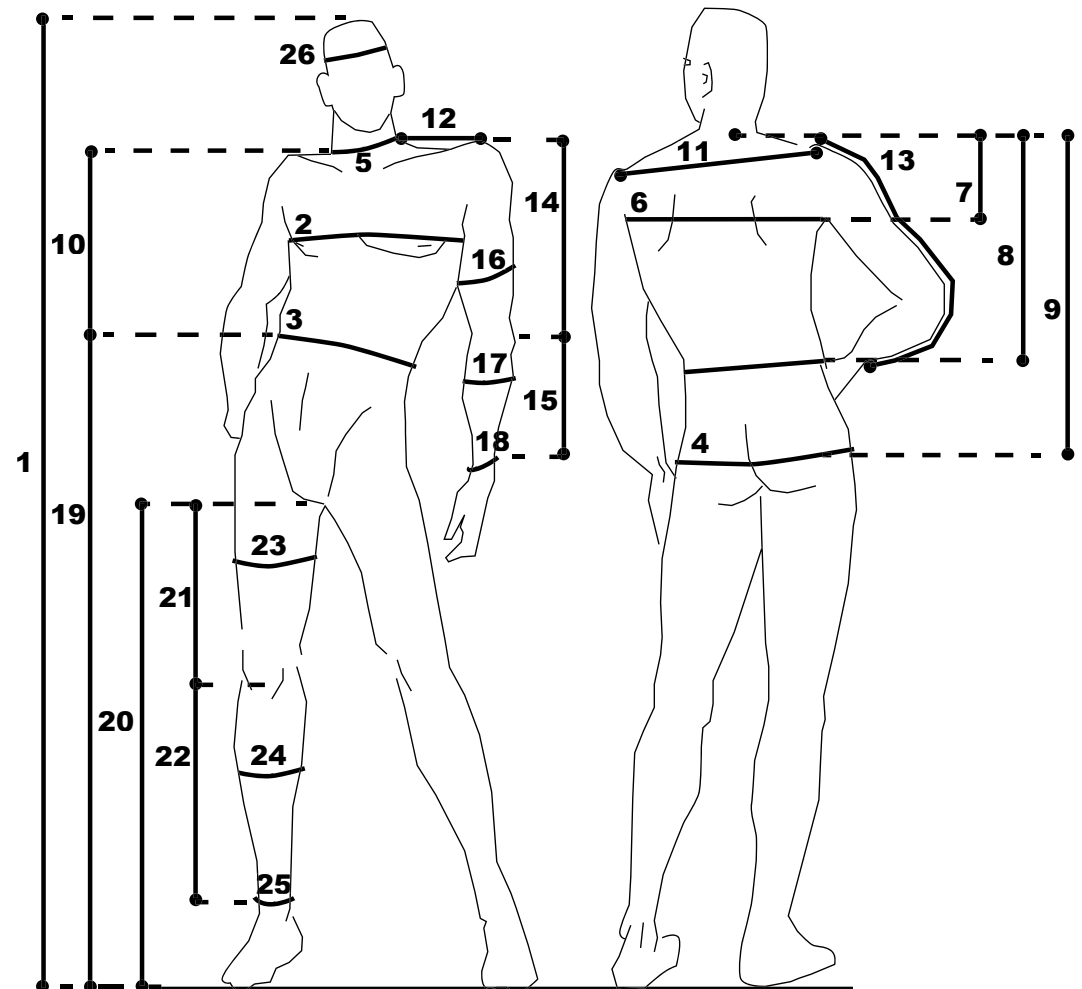

Name: _____

Birthyear/Geburtsjahr: _____

Confection/Konfektionsgröße: _____

Shirt Size/Hemdgröße: _____

Pants Size/Hosengröße: _____

Go to page 2 for head measurements

No.	Measurement head / Maße für Perücke	cm/m	inch/foot
1.	Head Size / Kopfumfang		
2.	Forehead to Neck / Stirn zu Nacken		
3.	Ear to Ear over top of the Head / Ohr zu Ohr ü. Oberkopf		
4.	Ear to Ear over back of the Head / Ohr zu Ohr ü. Hinterkopf		
5.	Temple to Temple over back of the head / Schläfe zu Schläfe über Hinterkopf		
6.	Width of Neck / Nackenbreite		
7.	Ear to Neck / Seite (Ohr zu Nacken)		
8.	Earwidth / Ohrbreite		
9.	From Base of Sideburn across top of the head to Base of Sideburn / Tempel zu Tempel über Oberkopf		
10.	From Sideburn over back of the head to Sideburn / Tempel zu Tempel über Hinterkopf		
11.	Forehead Width / Stirnbreite		
12.	Middle of Forehead to Temple / Stirnmitte zu Schläfe		
13.	Depth of Receding Hairline / Geheimratseckentiefe		